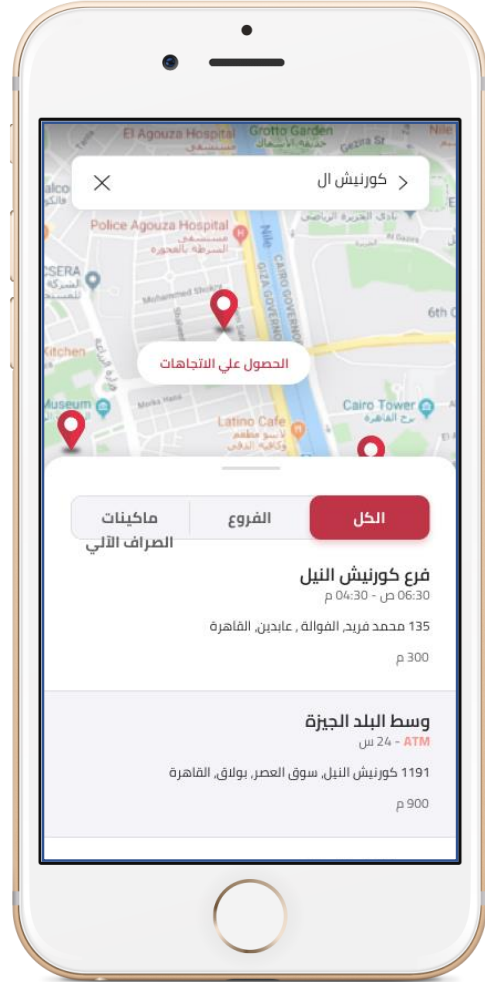

# اقرب فرع او ماكينة صراف آلي

01 من شاشة تسجيل الدخول الضغط علي "اقرب فرع او ماكينة صراف آلي"

02 يمكنك البحث عن اسم فرع بالضغط علي "ابحث بالمنطقة او الفرع" او اختيار الفرع من القائمة المتاحة

03 عند الضغط علي الفرع المناسب، يمكنك معرفة اتجاهه بالضغط علي زر "الحصول علي الاتجاهات"

# اقرب فرع او ماكينة صراف آلي

01 من شاشة تسجيل الدخول الضغط علي "اقرب فرع او ماكينة صراف آلي"

02 يمكنك البحث عن اسم فرع بالضغط علي "ابحث بالمنطقة او الفرع" او اختيار الفرع من القائمة المتاحة

03 عند الضغط علي الفرع المناسب, يمكنك معرفة اتجاهه بالضغط علي زر "الحصول علي الاتجاهات"