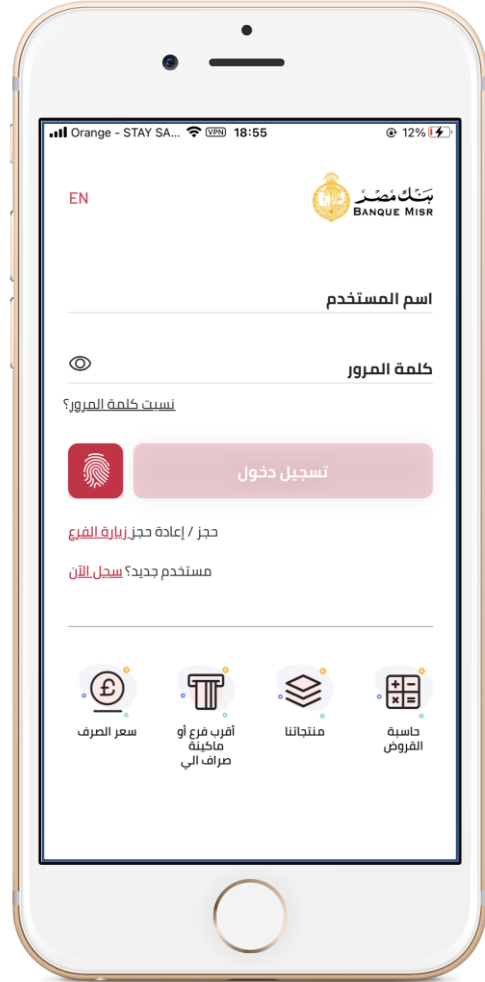

بَنكُ مِصْرَ  
BANQUE MISR

خاصية:

# اقرب فرع او ماكينة صراف آلي

العودة الي الرئيسية

ابدأ الان

الخطوة 1

خاصية:

# اقرب فرع او ماكينة صراف آلي

01 من شاشة تسجيل الدخول الضغط علي "اقرب فرع او ماكينة صراف آلي"

02 يمكنك البحث عن اسم فرع بالضغط علي "ابحث بالمنطقة او الفرع" او اختيار الفرع من القائمة المتاحة

03 عند الضغط علي الفرع المناسب، يمكنك معرفة اتجاهه بالضغط علي زر "الحصول علي الاتجاهات"