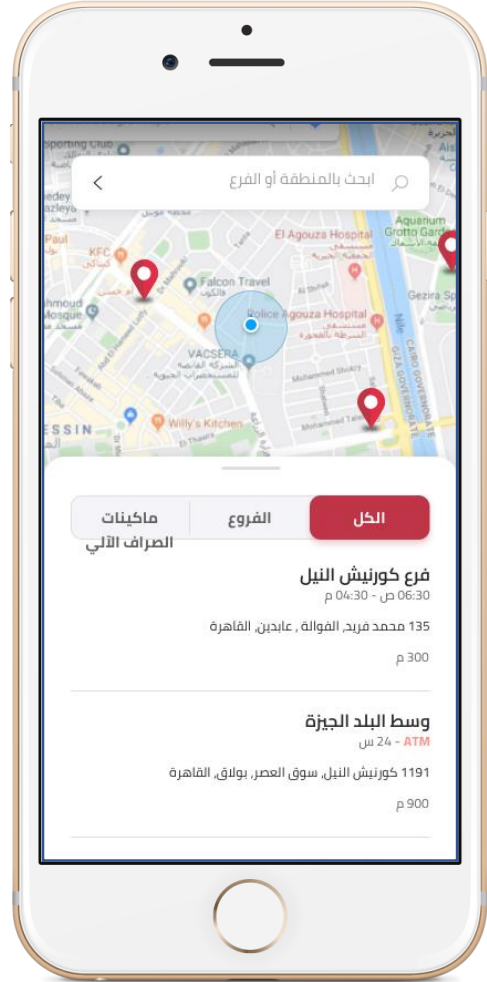

# اقرب فرع او ماكينة صراف آلي

العودة الي الرئيسية

ابدأ الان

الخطوة 1

خاصية:

# اقرب فرع او ماكينة صراف آلي

01 من شاشة تسجيل الدخول الضغط علي "اقرب فرع او ماكينة صراف آلي"

02 يمكنك البحث عن اسم فرع بالضغط علي "ابحث بالمنطقة او الفرع" او اختيار الفرع من القائمة المتاحة

03 عند الضغط علي الفرع المناسب، يمكنك معرفة اتجاهه بالضغط علي زر "الحصول علي الاتجاهات"

# اقرب فرع او ماكينة صراف آلي

01 من شاشة تسجيل الدخول الضغط علي "اقرب فرع او ماكينة صراف آلي"

02 يمكنك البحث عن اسم فرع بالضغط علي "ابحث بالمنطقة او الفرع" او اختيار الفرع من القائمة المتاحة

03 عند الضغط علي الفرع المناسب, يمكنك معرفة اتجاهه بالضغط علي زر "الحصول علي الاتجاهات"